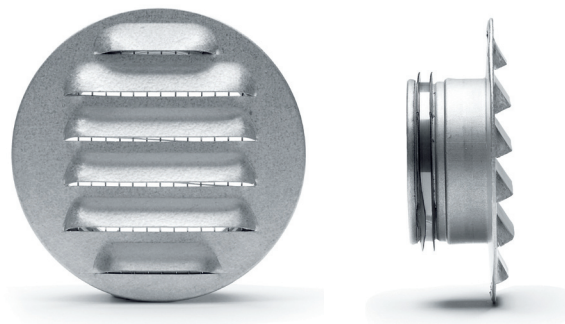

## FASADGALLER RC 80

Cirkulärt gällgaller med cirkulär anslutning  
Ø80 mm

- Tillverkad i högkvalitativ aluzinkplåt
- Smådjursäkert nät och stös med gummiringstättning
- Kan beställas i valfri kulör
- Används ofta tillsammans med luftdon i serien Easy-Vent ROT

### UTFÖRANDE

RC 80 används tillsammans med luftdon i serien Easy-Vent ROT och passar de flesta fasader. Gallret kan beställas lackerat i valfri kulör. RC är utrustat med smådjursäkert nät och har en stös med gummiringstättning. RC 80 monteras i cirkulär kanal med diameter Ø80 mm.

Gallret tillverkas i aluzinkplåt, ett åldersbeständigt material med mycket goda korrosionsegenskaper. Våra fasadgaller är konstruerade för att hålla hela byggnadens livslängd och tål därför ständiga klimatväxlingar och UV-strålning.

### MÅTT

Utvändigt mått: Ø135 mm

Stos: Ø80 mm (nippel)