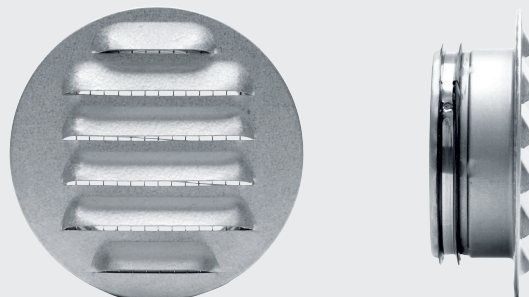

FASADGALLER RC 80

Cirkulärt gällgaller med cirkulär anslutning Ø80 mm

- › Tillverkad i högkvalitativ aluzinkplåt
- › Smådjurssäkert nät och stos med gummiringstättning
- › Kan beställas i valfri kulör
- › Används ofta tillsammans med luftdon Easy-Vent för befintliga radiatorer.

Utförande

RC 80 används tillsammans med luftdon Easy-Vent för befintliga radiatorer och passar de flesta fasader. Gallret kan beställas lackerat i valfri kulör. RC är utrustat med smådjurssäkert nät och har en stos med gummiringstättning. RC 80 monteras i cirkulär kanal med diameter Ø80 mm.

Gallret tillverkas i aluzinkplåt, ett åldersbeständigt material med mycket goda korrosionsegenskaper. Våra fasadgaller är konstruerade för att hålla hela byggnadens livslängd och tål därför ständiga klimatväxlingar och UV-strålning.

Mått

Utvändigt mått: Ø135 mm

Stos: Ø80 mm (nippel)