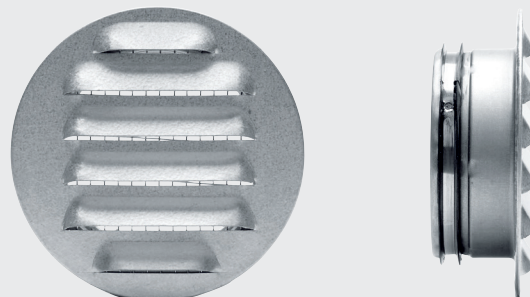

Fasadgaller RC 100

Cirkulärt gälgaller med cirkulär anslutning Ø100 mm

- › Tillverkad i högkvalitativ aluzinkplåt
- › Smådjurssäkert nät och stos med gummiringstättning
- › Kan beställas i valfri kulör

Utförande

RC 100 passar de flesta fasader och kan beställas lackerat i valfri kulör. Gallret är utrustat med smådjurssäkert nät och har en stos med gummiringstättning. RC 100 monteras i cirkulär kanal med diameter Ø100 mm.

Gallret tillverkas i aluzinkplåt, ett åldersbeständigt material med mycket goda korrosionsegenskaper. Våra fasadgaller är konstruerade för att hålla hela byggnadens livslängd och tål därför ständiga klimatväxlingar och UV-strålning.

Mått

Utvändigt mått: Ø135 mm

Stos: Ø100 mm (nippel)