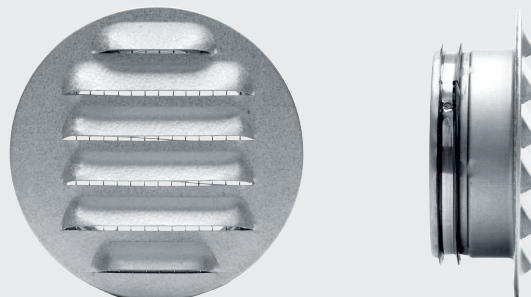

Fasadgaller RC 80

Cirkulärt gälgaller med cirkulär anslutning Ø80 mm

- › Tillverkad i högkvalitativ aluzinkplåt
- › Smådjurssäkert nät och stos med gummiringstättning
- › Kan beställas i valfri kulör
- › Används ofta tillsammans med luftdon Easy-Vent för befintliga radiatorer.

Utförande

RC 80 används tillsammans med luftdon Easy-Vent för befintliga radiatorer och passar de flesta fasader. Gallret kan beställas lackerat i valfri kulör. RC är utrustat med smådjurssäkert nät och har en stos med gummiringstättning. RC 80 monteras i cirkulär kanal med diameter Ø80 mm.

Gallret tillverkas i aluzinkplåt, ett åldersbeständigt material med mycket goda korrosionsegenskaper. Våra fasadgaller är konstruerade för att hålla hela byggnadens livslängd och tål därför ständiga klimatväxlingar och UV-strålning.

Mått

Utvändigt mått: Ø135 mm

Stos: Ø80 mm (nippel)