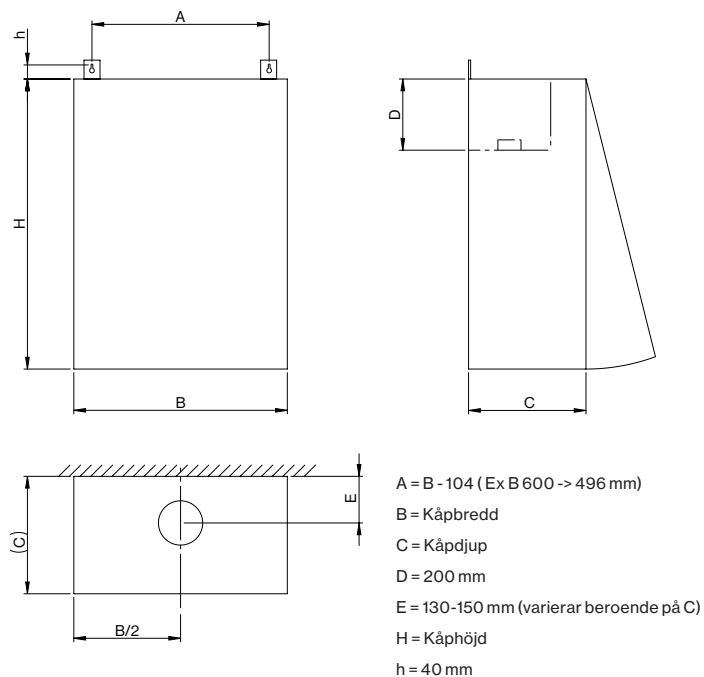

Standardiserade mått, exempel:

Vedum	600 x 850 x 302 mm
Marbodal	600 x 864 x 330 mm
Ballingslöv	600 x 850 x 312 mm

Material

Vitpulverlackerad stålplåt, RAL 9016 glans 90.

Fettfilter

Stort effektivt fettfilter. Diskbart i diskmaskin.

Placerat diagonalt i skåpkåpans övre del.

Mått

Fettfiltret placeras diagonalt i skåpkåpans överdel.

Belysning

LED-belysning längs med hela volymkåpens bredd.
Inbyggd strömställare. Anslutning till väggfast eluttag med plug-in transformator.

Vägguttag

Lämplig placering av vägguttaget är i eller ovan närmaste överskåp.

Anslutning till eluttag med plugin-transformator.

Ventil

Kontrollventil storlek 125 mm som standard.

Kanalanslutning

Anslutningsstos storlek 125 mm som standard.